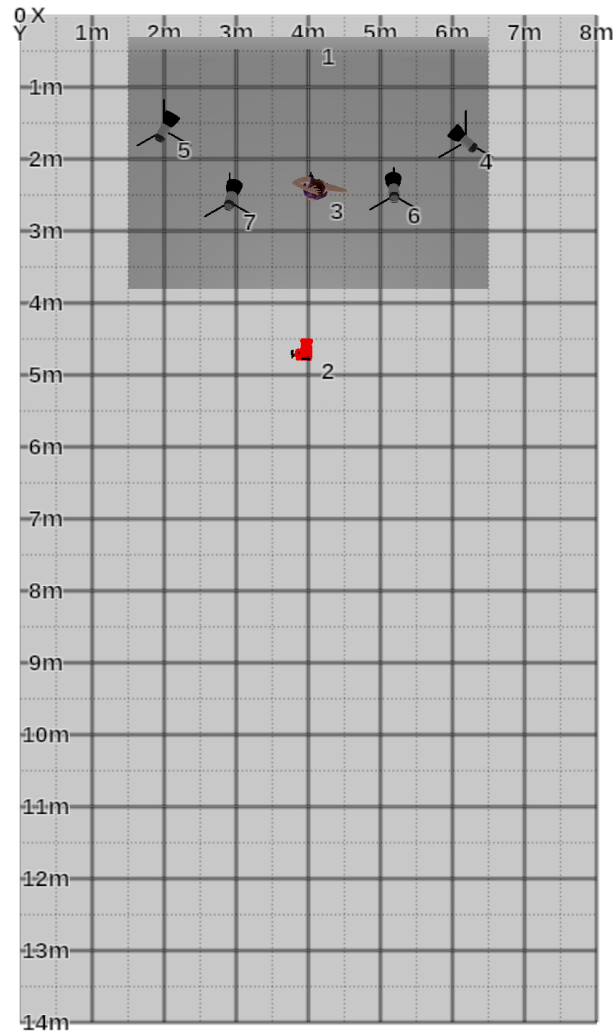

# SETPLAN

Title:  
**Shot-20130731-143824-088**

Studio:  
**Custom Room**  
Width: 8.00 m Length: 14.00 m Height: 5.00 m

Fotograf:

Kunde:

SETPLAN

Title: Shot-20130731-143824-088 | Studio: Custom Room (Width: 8.00 m Length: 14.00 m Height: 5.00 m)

#	Name	x	y	h	Pitch	Yaw	Roll	Variants
1	Background	4.00	0.30	2.50	0.00	0.00	0.00	Breite: 5m, Länge: 6m, Höhe: 2.5m
2	Basic Camera	3.99	4.67	1.70	0.00	2.81	90.01	24-105 mm, 41 mm, 1/125 s, ISO100, f/9.0
3	Tina	4.12	2.45	0.00	0.00	7.26	0.00	
4	Reflector M Ø 23 cm	6.19	1.76	1.90	0.00	311.03	335.39	Open, 500Ws, 8.5
5	Reflector M Ø 23 cm	2.00	1.60	1.90	0.00	29.61	335.39	Open, 500Ws, 8.5
6	Reflector M Ø 23 cm	5.19	2.51	1.50	0.00	356.72	0.00	Open, 500Ws, 10.0
7	Reflector M Ø 23 cm	2.91	2.60	1.60	0.00	15.42	0.00	Open, 500Ws, 10.0